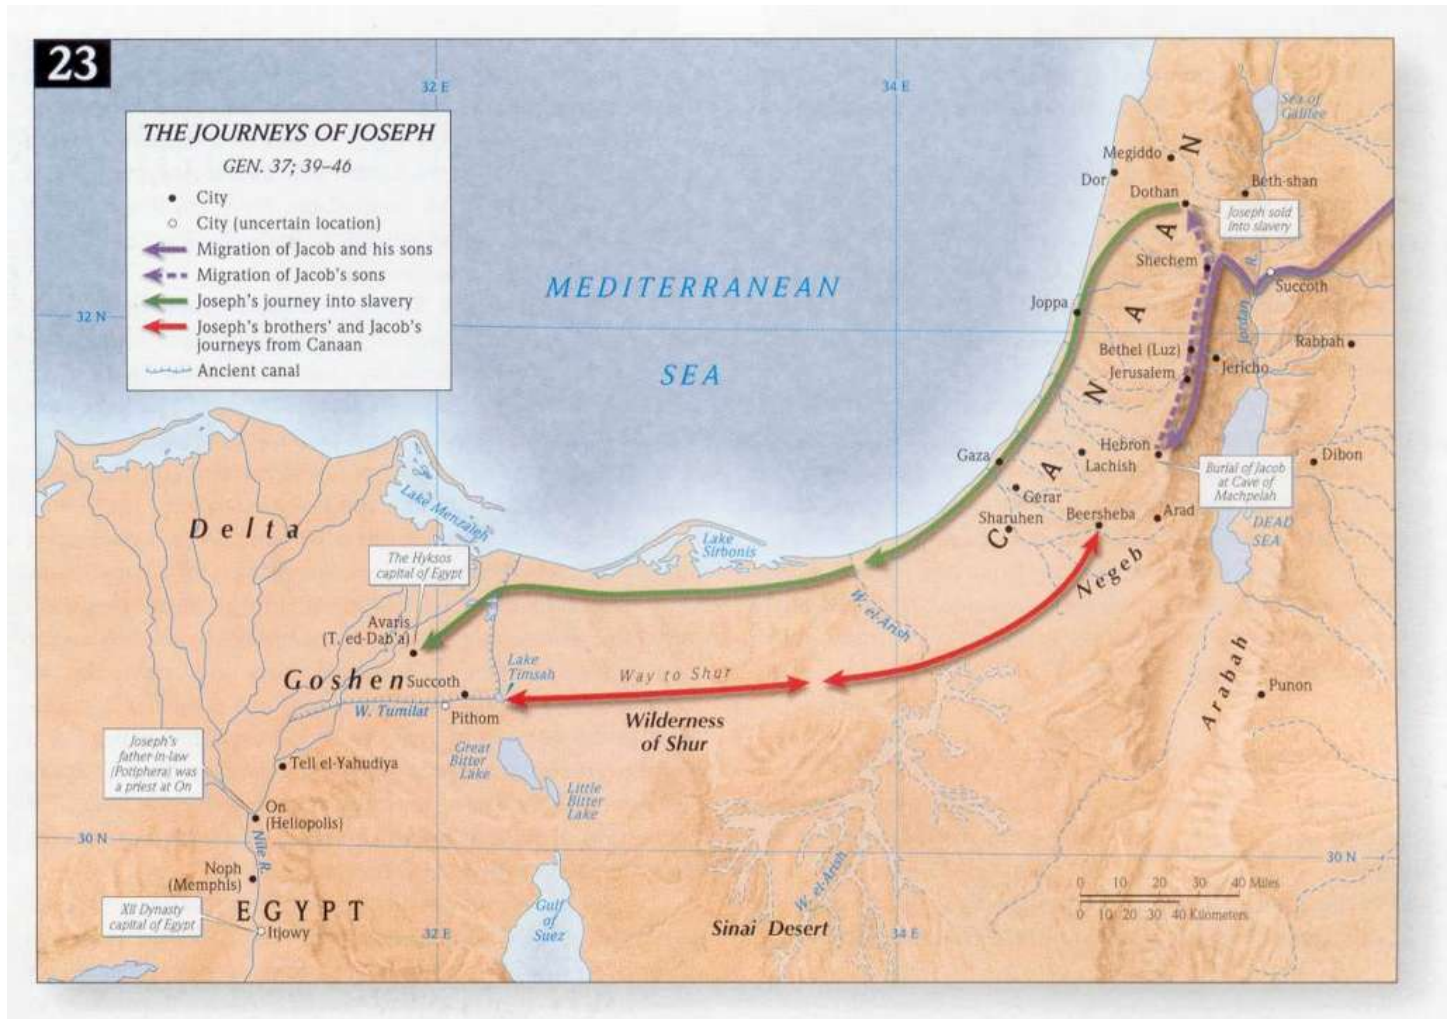

Deze pagina is overgezet naar een nieuw softwaresysteem en kan in de laatste versie tijdelijk worden bekeken en verder worden bewerkt op:

<https://christipedia.miraheze.org/wiki/Dothan>

**Dothan** was een stad in [Kanaän](#) en het latere stamgebied van Manasse, ten westen van de Jordaan. Zie Gen. 37:17; 2 Kon. 6:13. De naam Dothan betekent “twee bronnen”. Dothan wordt vereenzelvigd met het huidige Tell Dothan.

Kaart: Ligging van Dothan, boven in vak B2. <sup>[2]</sup>  
(Klik op de kaart om deze te vergroten)

In Dothan vond [Jozef](#) zijn broers, die er vee weidden.

Kaart<sup>[1]</sup>: Van Dothan werd Jozef weggevoerd naar Egypte  
(Klik op de kaart om in te zoomen)